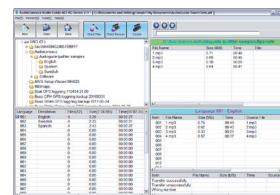

AUDIO GUIDE SYSTEM

PERSONLIG GUIDE